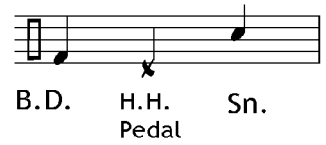

Samba brasilianischer Swing

Drum-key

typischer Samba-Rhythmus für die Snare

interpretiert als 6/8, zunächst sehr langsam üben und mitzählen

mit Akzenten

Nun Hände und Füße zusammen.....

auf Tempo bringen