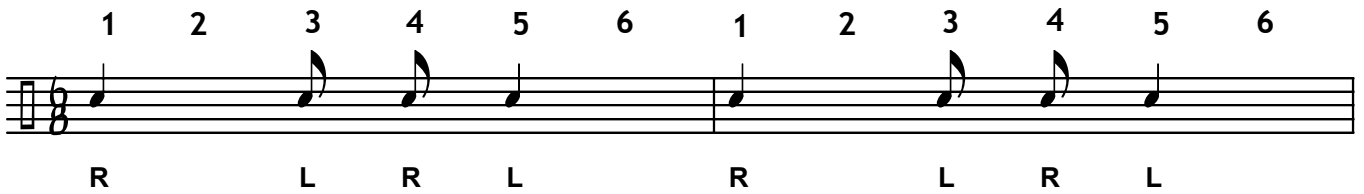

Samba brasilianischer Swing

Drum-key

typischer Samba-Rhythmus für die Snare

interpretiert als 6/8, zunächst sehr langsam üben und mitzählen

mit Akzenten

Nun Hände und Füße zusammen.....

auf Tempo bringen